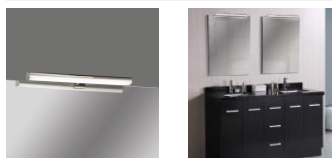

Dustin

A356101C

LED 1x6W 4000K 500lm

IMÁGENES / IMAGES / IMAGES

TIPO	TYPE	TYPE
Aplique	Wall Lamp	Applique
ACABADO	FINISH	FINITION
Cromo	Chrome	Chrome
MATERIAL	MATERIAL	MATIÈRE
Metal/Metacrilato	Metal/Methacrylate	Métal/Méthacrylate
DETALLES	DETAILS	DÉTAILS
3 fijaciones	3 mount systems	3 systèmes de mont