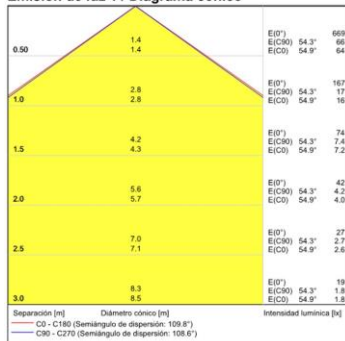

Dustin

A356101C

LED 1x6W 4000K 500lm

IMÁGENES / IMAGES / IMAGES

TIPO	TYPE	TYPE
Aplique	Wall Lamp	Applique
ACABADO	FINISH	FINITION
Cromo	Chrome	Chrome
MATERIAL	MATERIAL	MATIÈRE
Metal/Metacrilato	Metal/Methacrylate	Métal/Méthacrylate
DETALLES	DETAILS	DÉTAILS
3 fijaciones	3 mount systems	3 systèmes de mont

Emisión de luz 1 / CDL polar

Emisión de luz 1 / Diagrama conico

DETALLES / DETAILS / DÉTAILS

MEDIDAS / MEASURES

	Length (mm)	Width (mm)	Height (mm)	KG	Gross (Kg)	Net (Kg)
Box 1	315	105	35	Weight 1	0,26	0,21
Box 2	0	0	0	Weight 2	0,00	0,00