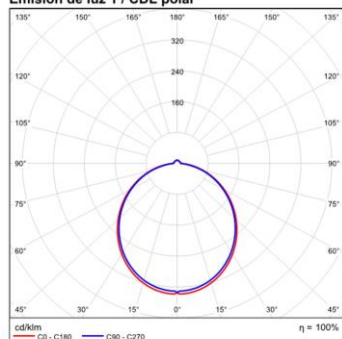

Dustin

A356101C

LED 1x6W 4000K 500lm

IMÁGENES / IMAGES / IMAGES

TIPO	TYPE	TYPE
Aplique	Wall Lamp	Applique
ACABADO	FINISH	FINITION
Cromo	Chrome	Chrome
MATERIAL	MATERIAL	MATIÈRE
Metal/Metacrilato	Metal/Methacrylate	Métal/Méthacrylate
DETALLES	DETAILS	DÉTAILS
3 fijaciones	3 mount systems	3 systèmes de mont

Emisión de luz 1 / CDL polar

Emisión de luz 1 / Diagrama conico

DETALLES / DETAILS / DÉTAILS

MEDIDAS / MEASURES

	Length (mm)	Width (mm)	Height (mm)	KG	Gross (Kg)	Net (Kg)
Box 1	315	105	35	Weight 1	0,26	0,21
Box 2	0	0	0	Weight 2	0,00	0,00