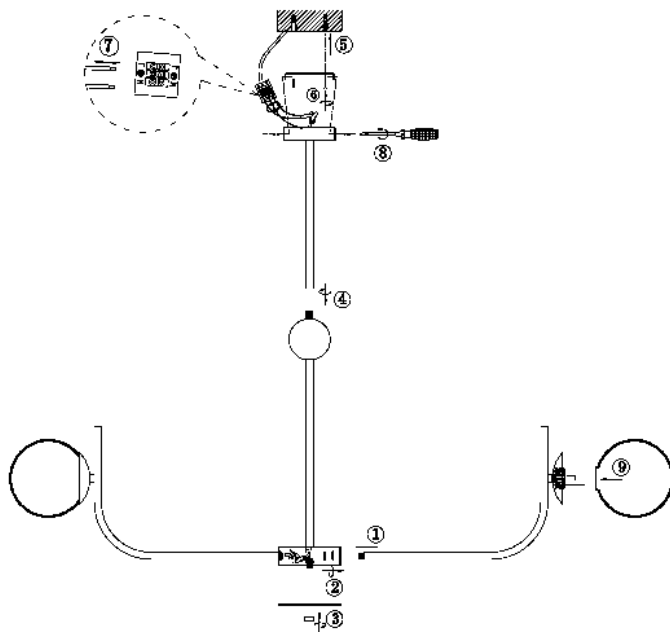

Instruction

MOD109PL-10BS

10 x E14 (40W)

Model: MOD109PL-10BS
Collection: Modern

Pendant Lamps