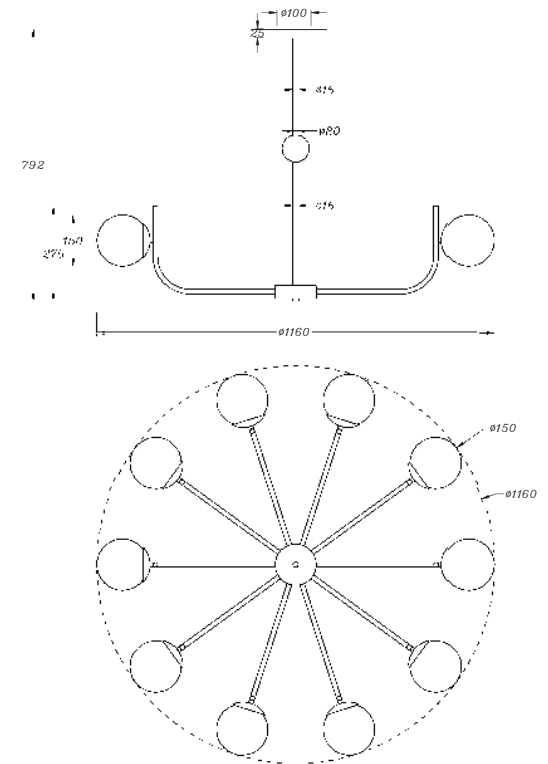

Instruction

MOD109PL-10BS

10 x E14 (40W)

Model: MOD109PL-10BS
Collection: Modern

Pendant Lamps