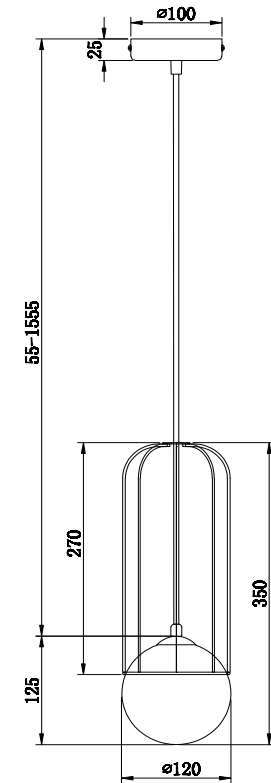

## P361PL-01G

1 x G9 (25W)

Model: P361PL-01G  
Collection: Pendant  
Series: Telford

Ceiling Lamps