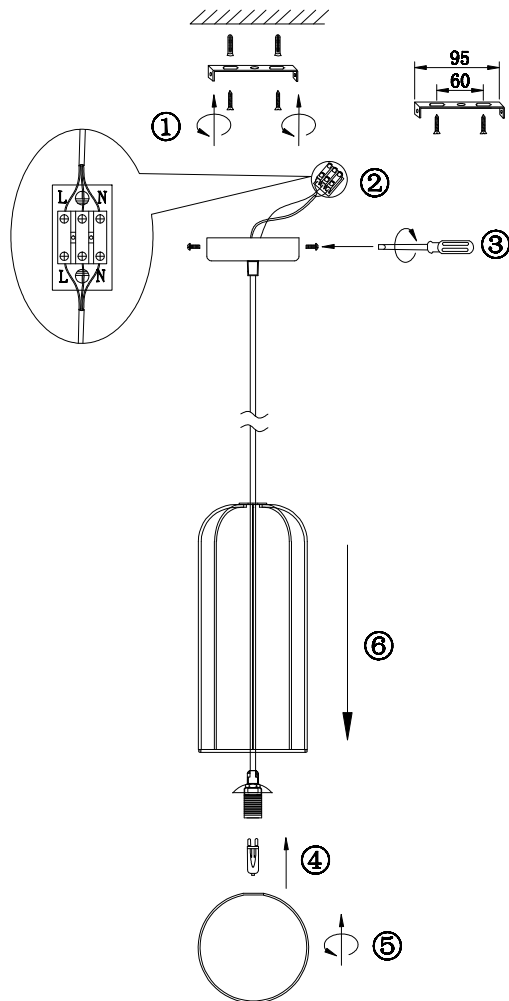

## P361PL-01G

1 x G9 (25W)

Model: P361PL-01G  
Collection: Pendant  
Series: Telford

Ceiling Lamps