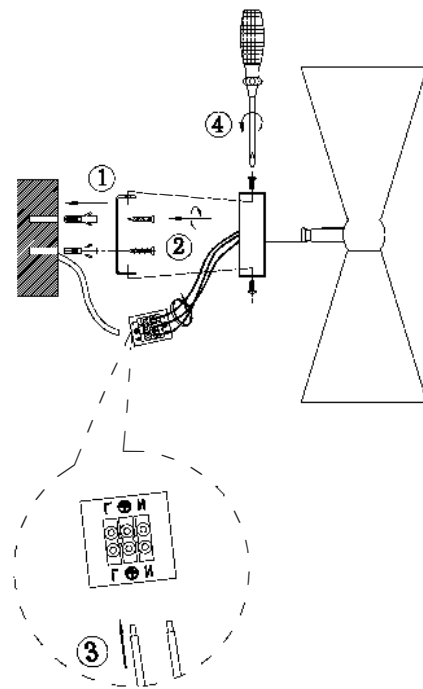

Instruction

MOD108WL-02WG

2 x E14 (40W)

Model: MOD108WL-02WG
Collection: Modern

Wall Lamps