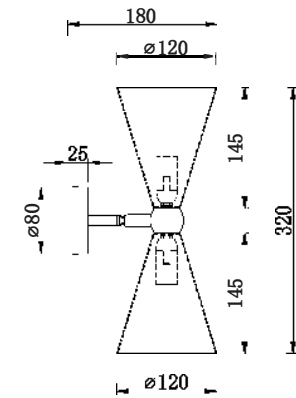

Instruction

MOD108WL-02WG

2 x E14 (40W)

Model: MOD108WL-02WG
Collection: Modern

Wall Lamps