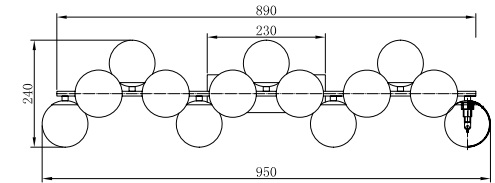

# Instruction

MOD547WL-13CH

13 x G9 (28W)

Model: MOD547WL-13CH  
Collection: Modern  
Series: Dallas

Wall Lamps