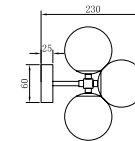

# Instruction

MOD547WL-13CH

13 x G9 (28W)

Model: MOD547WL-13CH  
Collection: Modern  
Series: Dallas

Wall Lamps