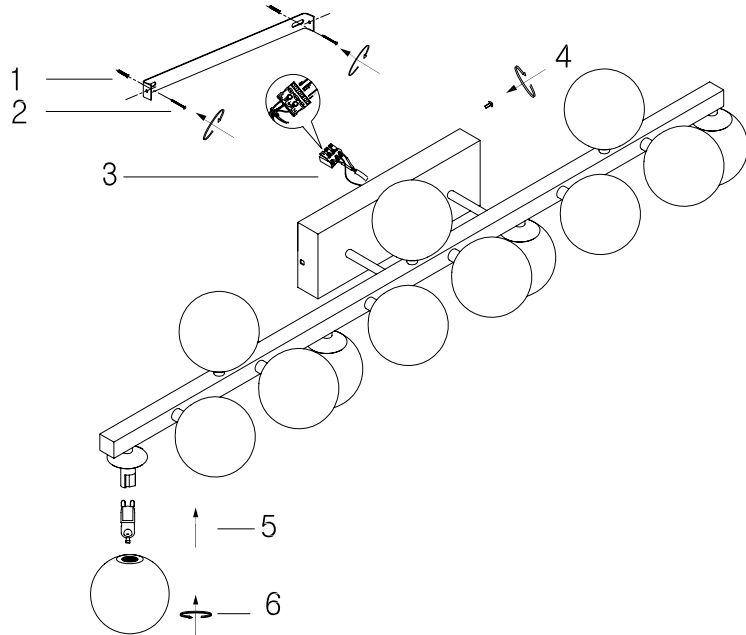

# Instruction

MOD547WL-13CH

13 x G9 (28W)

Model: MOD547WL-13CH  
Collection: Modern  
Series: Dallas

Wall Lamps