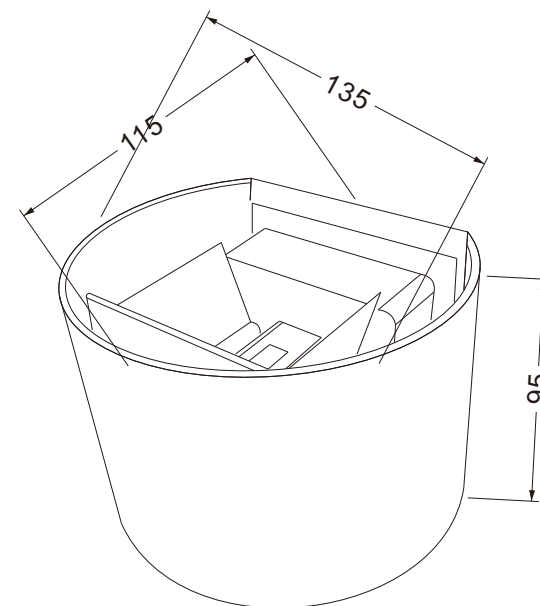

## O573WL-L6B

Gross Weight: 0,72 kg

Color: Black

Net Weight: 0,65 kg

Material: Metal

Volume: 0,001903 m3

Weight and Volume Margin of Error: ±10%

MAX 6W  
360 Lumen