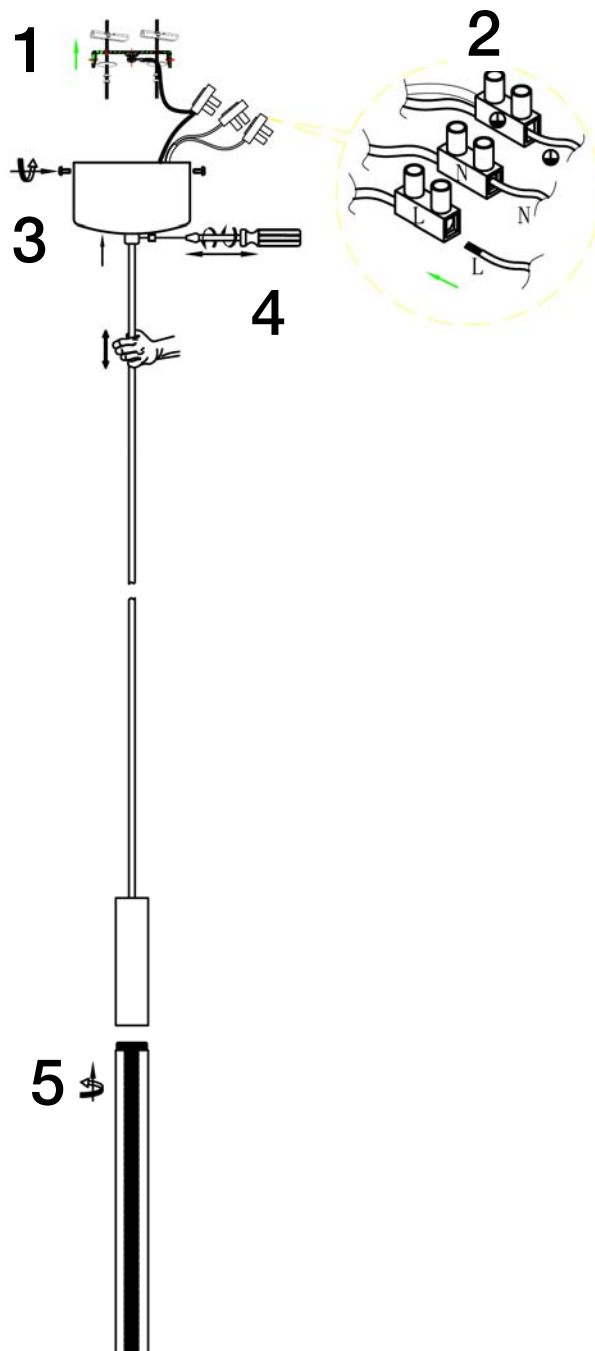

INSTRUCCIONES DE MONTAJE

ASSEMBLING INSTRUCTIONS

ARTÍCULO/ ITEM : 827746

ATENCIÓN: Schuller recomienda la utilización de balancines suministrados en la instalación de este colgante.
CAUTION: Schuller recommend to use included special screws when installing this pendant lamp.

IMPORTANT NOTICE: For safety reasons, if the electrical wire of this item has any damage, it must be repaired by qualified staff.

NOTA

SCHULLER RECOMIENDA LA COLOCACIÓN DE PROTECTORES DE SOBRETENSIÓN PARA EVITAR LOS DAÑOS EN LOS COMPONENTES ELECTRÓNICOS DE LA LUMINARIA LED.