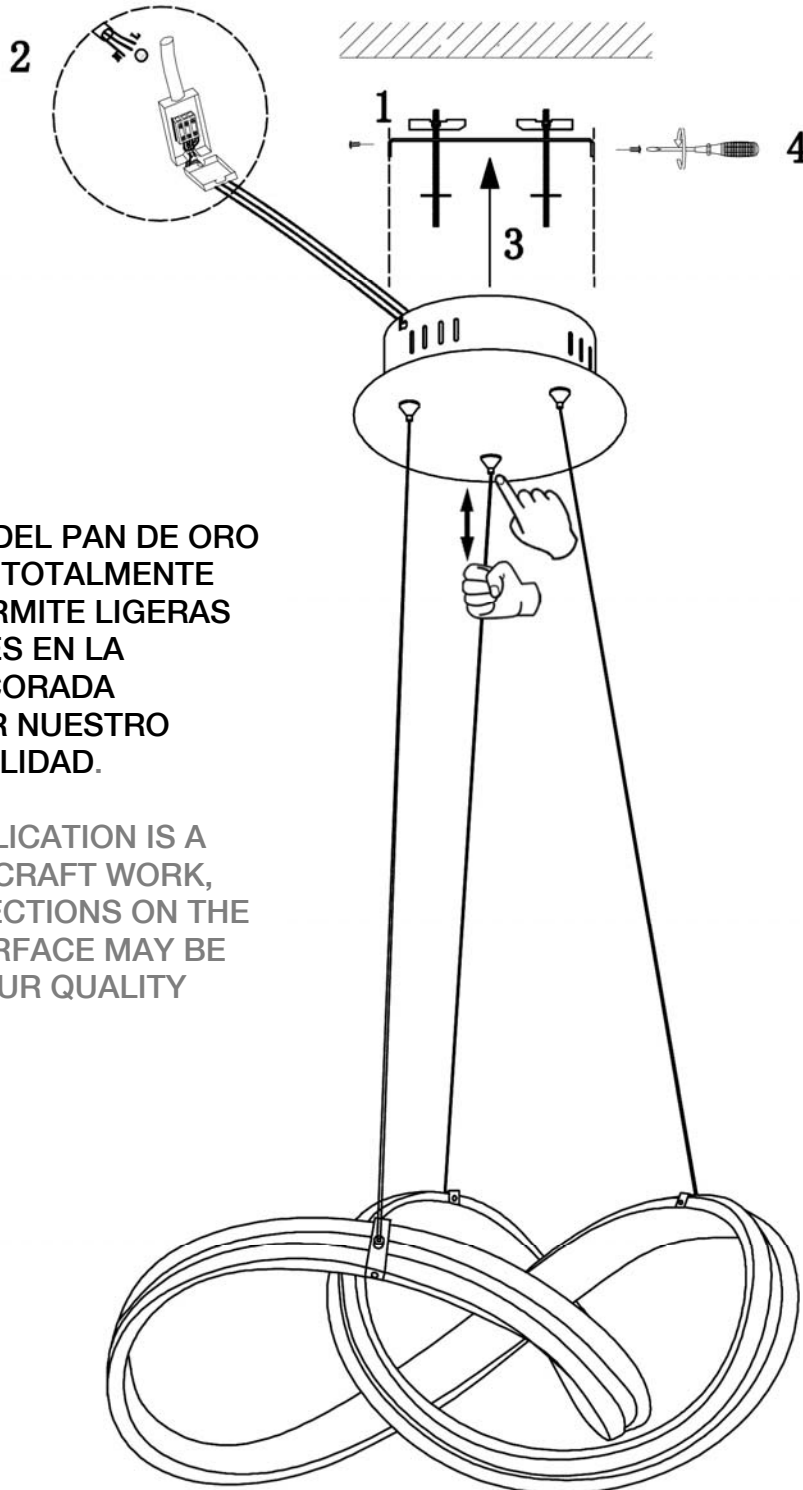

ATENCIÓN: Schuller recomienda la utilización de balancines suministrados en la instalación de esta lámpara.
CAUTION: Schuller recommends to use included special screws when installing this lamp.

LA APLICACIÓN DEL PAN DE ORO
ES UN TRABAJO TOTALMENTE
ARTESANAL, PERMITE LIGERAS
IMPERFECCIONES EN LA
SUPERFICIE DECORADA
ACEPTADAS POR NUESTRO
CONTROL DE CALIDAD.