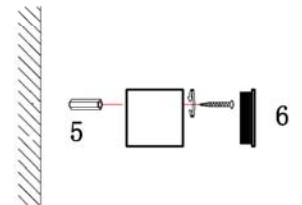

**NOTA**

El artículo se puede adaptar a derecha o izquierda sin desinstalar cableado, basta con retirar los tornillos e invertir posiciones de los dos florones.

*The item allows to flip the arm without uninstall the wires, just unscrew the screws and swap canopy positions*